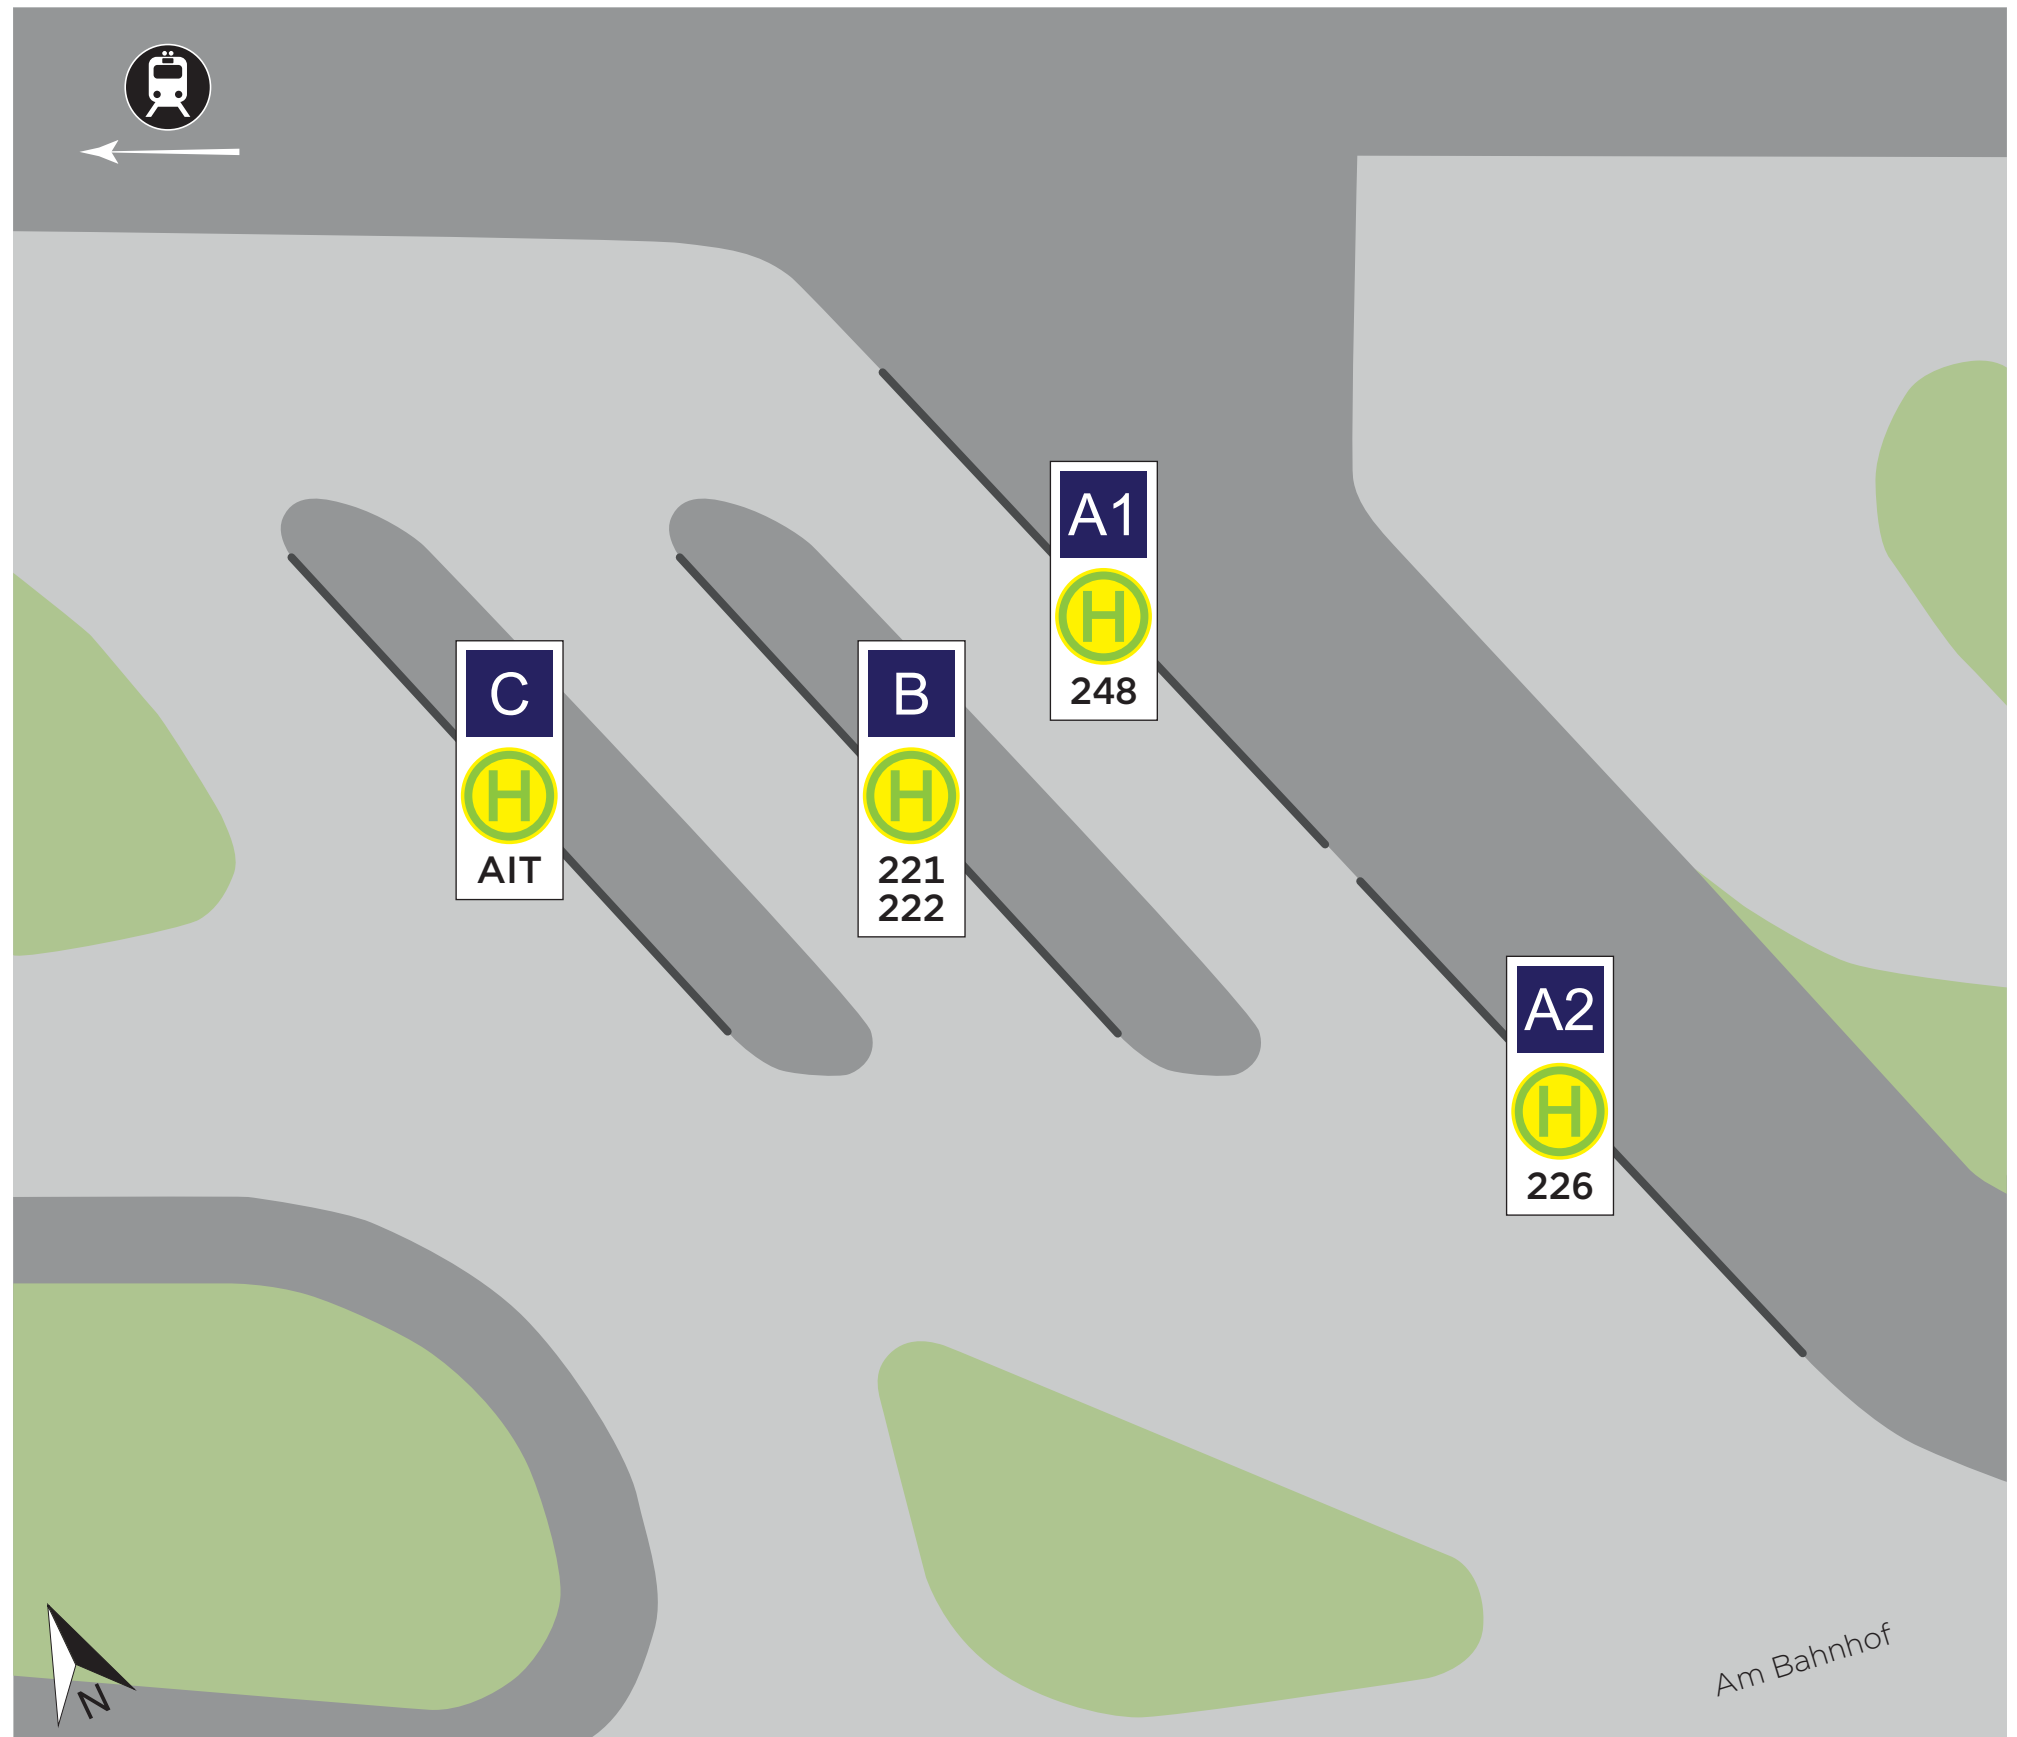

# Gramatneusiedl Bahnhof

Gültig ab: Juni 2024

Linie	nach	Steig
221	Guntramsdorf Lokalbahn bzw. Flughafen Wien Busterminal	B
222	Ebreichsdorf Georg-Drasche-Siedlung bzw. Flughafen Wien Busterminal	B
226	Ebreichsdorf Georg-Drasche-Siedlung bzw. Wien Oberlaa	A2
248	Ebergassing Schulen bzw. Schwadorf Schulgasse via Mannersdorf/Leitha	A1
AIT	AIT-Shuttlebus Seibersdorf AIT/IAEA	C

- Steig  
platform
- Haltestelle  
Busstop
- Liniennummer Regionalbus  
Line number bus

**WICHTIG:** Bei hoher Auslastung des Busterminals kann es zu Abweichungen bei den Abfahrtssteigen kommen. Bitte achten Sie auf die Fahrzielanzeige Ihres Busses!